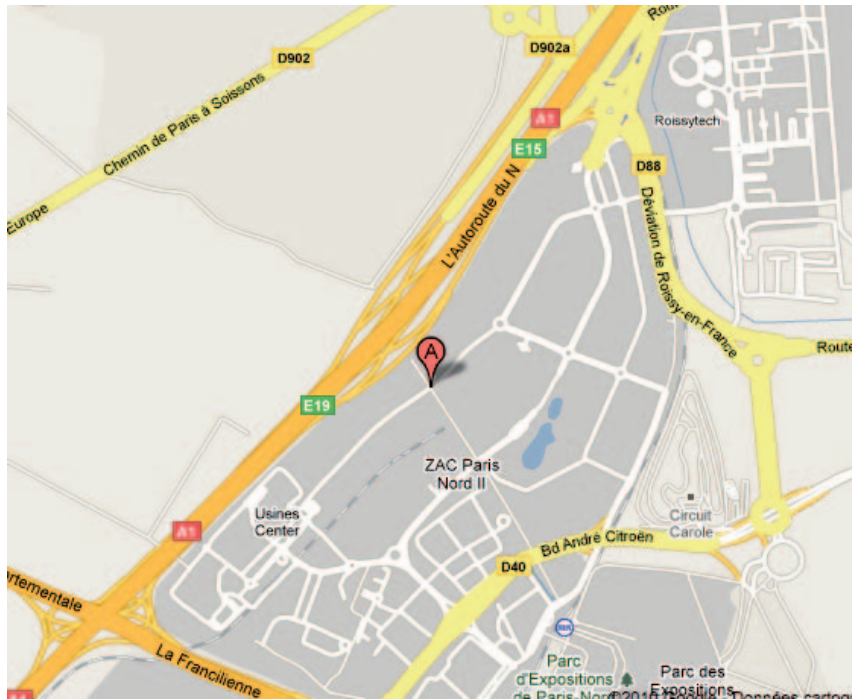

FORMCO ROISSY
165 rue de la Belle Etoile
Batiment 3A
95700 ROISSY EN FRANCE

Voiture : Autoroute A1 sortie «PARIS NORD II», suivre la direction «centre commercial»
Notre immeuble se situe au sein d'un collectif d'entreprise nommé «Business Park» dans la rue de la Belle Etoile.

Transport en Commun:

RER:
B3 Direction «Aéroport Charles de Gaulle 2 - TGV»

BUS:
32 A Ligne «Goussainville (La Charmeuse) / Aulnay sous bois (Parinord / Louis Armand)»
Arrêt : Belle Etoile 165

39 Ligne «Parc des expositions (RER) / Vert Galant (RER)»
Arrêt : Belle Etoile 165

43 Ligne «Aulnay sous Bois (Hameau) / Roissypole (RER)»
Arrêt : Belle Etoile 165

640 Ligne «Parc des expositions (RER) / Centre commercial Paris Nord II»
Arrêt : Belle Etoile 165

T'BUS Ligne «Villepeinte (Parc des Expositions) / Vert Galant (RER)»
Arrêt : Belle Etoile 165